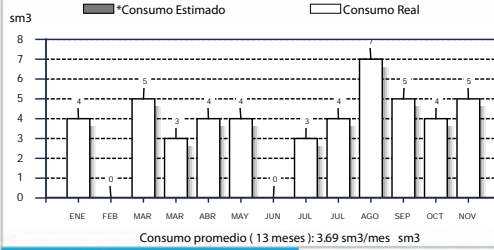

BRENDA PARRAGA CHAVEZ

Cálidda

AV HEROES DEL ALTO CENEPÁ S/N Mz- A1 Lt- 5 Etapa 2 Piso 4 Interir
Asociación CABO GRP JUAN LINARES ROJAS PARCELA F COMAS LI
107-0010-45292L270

RUC: 20503758114 | Recibo de Distribución de Gas Natural N° S001-85064020

N° de cliente para consultas y pagos

5131918

20 años Energía que empodera

Aló Cálidda 614-9000

Línea de Emergencia 1808

Resumen del total a pagar

Table with 2 columns: Concept, Amount. Includes Consumo del Periodo, Impuesto General a Las Ventas 18%, Cuota FISE, Redondeos.

Summary table: Total a pagar S/ 22.70, Vencimiento 24/01/2025, Fecha de Corte.

Detalle de facturación

Detailed billing table with columns for concept and amount. Includes Consumo del Periodo, Gas Natural, Cargo Fijo, Subtotal, Impuesto, and Redondeo.

Monto Total a Pagar: SON:VEINTIDOS CON 70 /100 SOLES

Gas Natural de Lima y Callao S.A. Calle Morelli cdra 1 s/n C.C. La Rambla (Torre 2) Lima - Lima - San Borja

Historial de consumo

Consumiendo Gas Natural has dejado de gastar aproximadamente S/69 En los 12 últimos meses

Tenemos un mensaje importante para ti:

Fecha de siguiente lectura de medidor: 01/02/2025

El Gas Natural contribuye a que respiremos un aire más limpio. Con tu consumo de Gas Natural has evitado la emisión de 1.54 Kg de CO2 en el ambiente, que equivale al CO2 que absorbe(n) 2 árbol(es) en un mes.

Detalle de consumo

Table with 3 columns: Concept, Importe, Unidad. Includes Medidor, Lectura, Volumen Consumido, Factor de Corrección, etc.

Tarifas aplicadas

Table with 3 columns: Concept, Importe, Unidad. Includes Tipo de usuario, Precio Medio del Gas Natural, Costo Medio del Transporte, etc.

Suministro: AV HEROES DEL ALTO CENEPÁ S/N Mz- A1 Lt- 5 Etapa 2 Piso 4 Interior B

Fecha de emisión: 09/01/2025

Asociación CABO GRP JUAN LINARES ROJAS PARCELA F COMAS LIMA

Plataforma Digital

Digital platform section with links to Oficina Virtual, Pago en Línea, Actualización de Datos, Autolectura Medidor, and Tienda Virtual.

Tu Crédito Cálidda para financiar tus productos es de: S/5000

Precios exclusivos en

TIENDA Cálidda

Visítanos en: Mall Aventura San Juan de Lurigancho, MegaPlaza Independencia

Cocina aghaso digital

Cocina aghaso digital advertisement showing a stove with price S/2,029 and specifications table.

Cocina SGA Platinum 30" Digital

Cocina SGA Platinum 30" Digital advertisement showing a stove with price S/2,499 and specifications table.

Aviso legal para todos los productos

*TCEA 36%. Plazo 96 meses. Cuota incluye IGV del interés. Aplica solo para titular del suministro que cumpla con los requisitos del financiamiento...