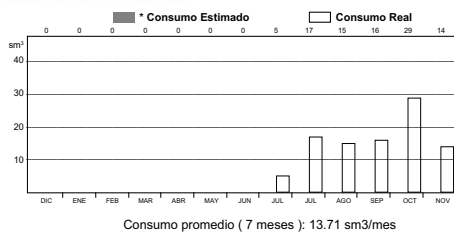

Resumen del total a pagar

Consumo del Período S/ 28.56
Impuesto General a Las Ventas 18% S/ 5.14

Total a pagar S/ 33.70

Vencimiento 11/01/2025

Fecha de Corte

Detalle de facturación

	S/
Consumo del Período	28.56
Gas Natural	20.85
Cargo Fijo	7.71
Subtotal Conceptos Afectos a IGV 28.56	
Subtotal Conceptos No Afectos a IGV 0.00	
Impuesto General a las Ventas 18%	5.14
Total Facturado en el Mes 33.70	
Redondeo Mes Anterior	0.05
Redondeo Mes Actual	-0.05

Monto Total a Pagar: S/ 33.70

SON: TREINTA Y TRES CON 70 /100 SOLES

Historial de consumo

Consumiendo Gas Natural has dejado de gastar aproximadamente ⁽¹⁾ S/156
En los 12 últimos meses

Tenemos un mensaje importante para ti:

Fecha de siguiente lectura de medidor: 17/01/2025

El Gas Natural contribuye a que respiremos un aire más limpio. Con tu consumo de Gas Natural has evitado la emisión de 3.84 Kgde CO2 en el ambiente, que equivale al CO2 que absorbe(n) 4 árbol(es) en un mes.

Detalle de consumo

	Importe	Unidad
N° Medidor: 10171083		
Lectura Anterior: 96 (18/11/2024)		
Lectura Actual: 111 (18/12/2024)		
Volumen Consumido a Condiciones de Lectura	15.00	m3
Factor de Corrección del Volumen	1.0000	
Volumen a Condiciones Estándares	15.00	sm3
Volumen Facturado	15.00	sm3
Poder Calorífico Superior Promedio del Gas Natural	0.0	GJ/

Su consumo del mes equivale aprox. a 1.1 balones de GLP de 10 Kg.³

Tarifas aplicadas

	Importe	Unidad
Tipo de usuario	Regulado	
Tipo de Tarifa	Regulada	
Categoría Tarifa	CAT-A2	
Gas Natural	(nov-24)	(dic-24)
Precio Medio del Gas Natural Pagado por el Distribuidor al Productor	0.55872059	0.56270977 S/ / sm3
Costo Medio del Transporte	0.20865241	0.20230698 S/ / sm3
Aporte al Fondo de Inclusión Social Energético	0.00759819	0.00740677 S/ / sm3
Distribución Variable	0.61707724	0.61707724 S/ / sm3
Cargo Fijo	(nov-24)	(dic-24)
Comercialización Fijo	7.7088	7.7088 S/ / mes

Gas Natural de Lima y Callao S.A.
Calle Morelli cdra 1 s/n C.C. La Rambla (Torre 2) Lima - Lima - San Borja
Concesión otorgada según Res. Sup. N° 015-2002-EM
www.calidda.com.pe

Fecha de Emisión: 27/12/2024
Suministro: CA BOLOGNESI 373 Piso 6 Dpto. 603 | Urb. BALTA MIRAFLORES LIMA

Plataforma Digital

Ingresa desde:

www.calidda.com.pe

S/5000

Financia con

Gasol+

Aló Cálidda 614-9000 Opción 1

Centros de Servicio al Cliente

Cocina SGA Platinum 30" Digital
+ Conexión al punto de GN

S/ 2,339

Elige el número de cuotas

Alto 86 cm Ancho 76 cm Fondo 56 cm

5 hornillas Panel digital Hornos resistentes

Despacho gratis Garantía de 1 año

Cocina SGA vendido por Gascenter

Terma aghaso 5.5 Lt
+ Punto de GN + Ductería

S/ 1,889

Elige el número de cuotas

Alto 37.5 cm Ancho 30 cm Fondo 15.5 cm

Despacho gratis Garantía de 1 año

Terma Aghaso vendido por Aghaso