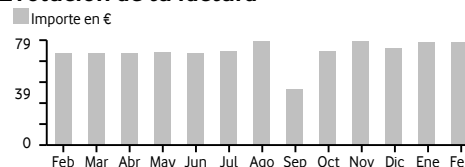

Evolución de tu factura

Base imponible (21%)	64,39
IVA (21%)	13,52
Total Factura	77,91
Total a Pagar	77,91€

Cuotas	Importe	Dto. Aplicado	Total: 64,3900€
Vodafone One Ilimitada Avanzada (Fibra 600Mb) (627656817 - 960888863) (1 Mar. a 31 Mar.)	55,3700		19,0100
Descuento Fidelización (Desde 21 Sep. 2022 al 31 Mar. 2024)		-36,3600	
Descuento Líneas Adicionales (1 Mar. a 31 Mar.)	-21,4100		-21,4100
627656813 - Vodafone Ilimitada Plus			
Vodafone Ilimitada Plus (1 Mar. a 31 Mar.)	42,8100		42,8100
Vodafone Secure Net Móvil (1 Mar. a 31 Mar.)	0,8300		0,8300
HBO Max (13 Feb.)	0,0000		0,0000
627656817 - Vodafone Ilimitada Avanzada			
Vodafone Secure Net Móvil (1 Mar. a 31 Mar.)	0,8300		0,8300
Amazon Prime (13 Feb.)	0,0000		0,0000
A408F5E401A8 - Vodafone Fibra			
Vodafone Secure Net Fijo (1 Mar. a 31 Mar.)	0,8300		0,8300
621462108682 - Vodafone TV			
Serielovers (1 Mar. a 31 Mar.)	11,5700		11,5700
Cinefans (1 Mar. a 31 Mar.)	9,9200		9,9200
Universal (1 Mar. a 31 Mar.)	0,0000		0,0000

Resumen de consumos por línea		Total: 0,0000€
627656813	Vodafone Ilimitada Plus	0,0000
627656817	Vodafone Ilimitada Avanzada	0,0000
960888863	Línea Fijo	0,0000
621462108682	Vodafone TV	0,0000

Toda la información en tu mano

**Tú sabes lo que quieres y es justo lo que vamos a darte.
Tranquilidad. Seguridad. Sin complicaciones ni imprevistos.
Lo imprescindible.**

Por ello te recordamos que tu tarifa no incluye llamadas internacionales, llamadas a números de tarificación especial (80X, 90X y SMS Premium) ni Roaming fuera de Europa, ni en Andorra ni marítimo.

Tu tarifa si incluye Roaming en Europa y Estados Unidos

Y porque conocerte es la mejor manera de estar a tu lado, tienes **De tú a tú**, el nuevo servicio de atención personalizada donde todas tus gestiones podrán ser atendidas por un mismo grupo de asesores especializados.

Además puedes hacer todas tus gestiones fácilmente en Mi Vodafone. Descárgala ya!

Servicio gratuito de Atención al Cliente de Vodafone desde tu móvil marcando 22123 - www.vodafone.es .Puede consultar nuestras tarifas en www.vodafone.es/tarifas . Teléfono de la Oficina de Atención al Usuario de Telecomunicaciones del Ministerio de Industria, Turismo y Comercio: 901336699. www.usuarioteleco.es. Teléfono de Atención al Ciudadano del Ministerio de Sanidad y Consumo:901400100.http://www.consumo-inc.es/Arbitraje/organo.htm. Coste de la llamada 0,30€/min. (0,36€ con IVA; 0,32€ con IGIC). Establecimiento de llamada 0,15€ (0,18€ con IVA; 0,16€ con IGIC).